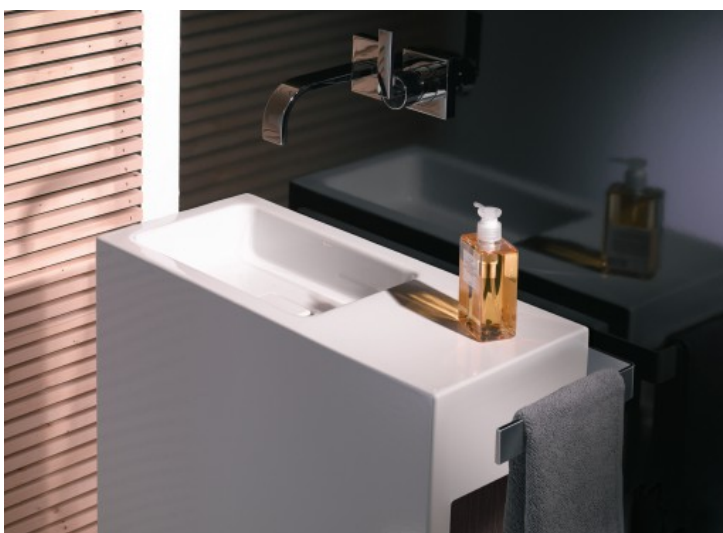

### Caractéristiques

- Le lave-mains sur meuble forme un ensemble compact.
- Il est généralement suspendu.

### Bénéfices

- Permet le rangement d'accessoires de toilette dans un même encombrement que le lave-mains tout seul.
- Permet une circulation plus fluide en version d'angle.

2nd Floor - Duravit

Nest - Vitra

### Bénéfices

- Permet le rangement d'accessoires de toilette dans un même encombrement que le lave-mains tout seul.
- Permet une circulation plus fluide en version d'angle.

MAMBO - Ambiance Bain

COVENTRY - Aquarine