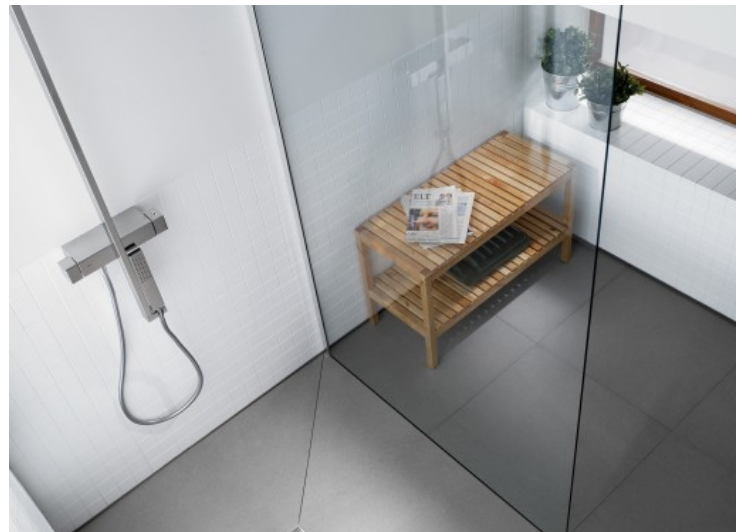

In Drain - Roca