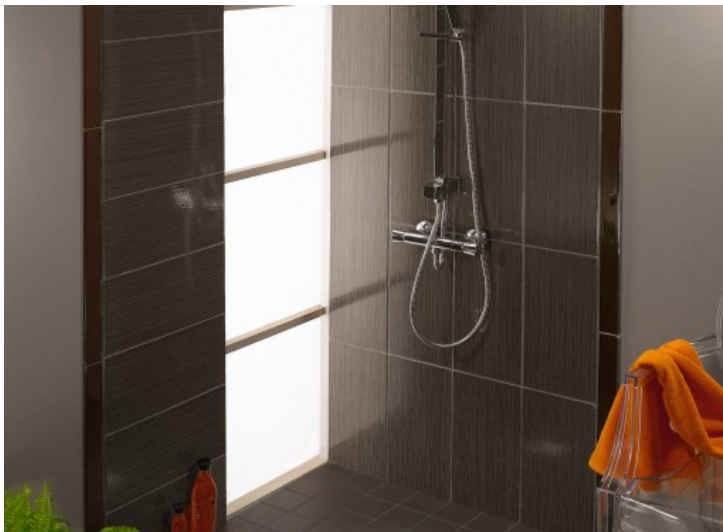

SIPHON DE SOL

Caractéristiques

- Le siphon de sol est rond ou carré.
- Il s'encastre dans le carrelage
- Il en existe en métal et en plastique.

Bénéfices

- Intégration parfaite au décor, mosaïque ou carrelage.
- Installation centrale adaptée.
- Pas d'aspérité au sol.