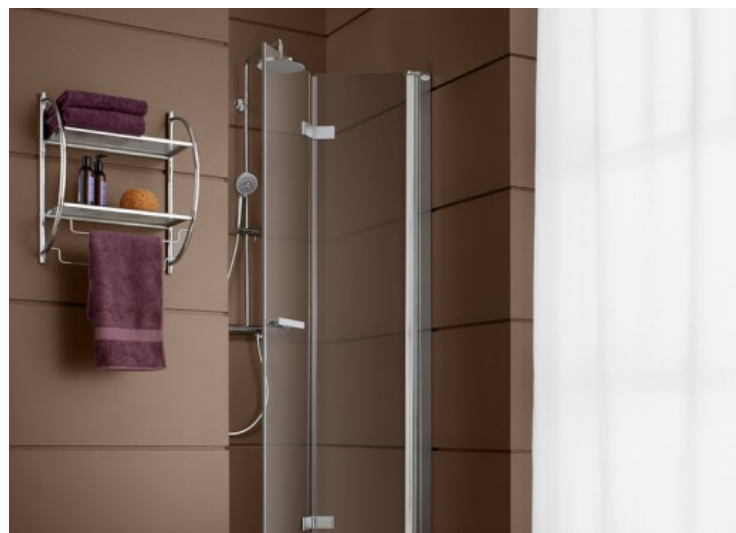

Caractéristiques

- La « pliante » se replie en plusieurs panneaux vers l'intérieur de la douche.

Bénéfices

- Idéale dans un espace exigü.
- Offre une largeur d'accès 40% supérieure à celle d'une coulissante.
- Large choix de finitions occultantes.

Victoria - Roca

Sumba - Kinedo

SMART - Kinedo

DJANGO - Leda

Roca - Kinedo - Leda