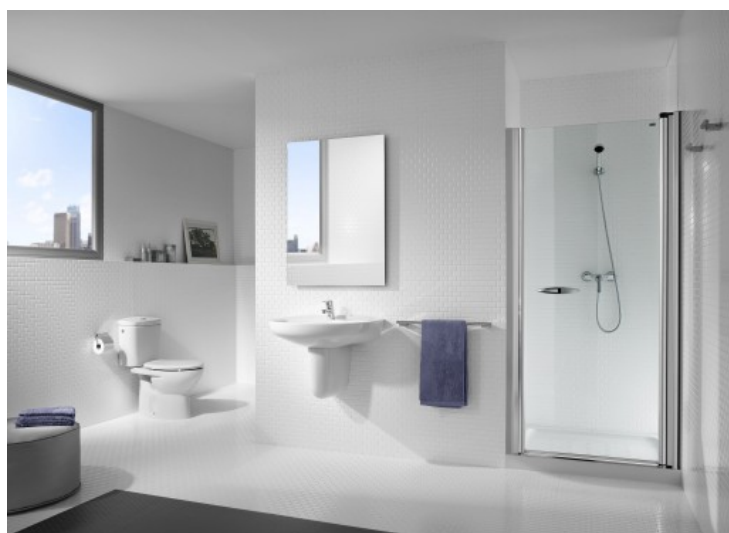

Caractéristiques

- La « pivotante » montée sur pivot, s'ouvre à la fois vers l'extérieur et l'intérieur en dégagant le passage.
- De formes variées, la paroi pivotante s'adapte à la configuration du receveur.

Bénéfices

- Facilite l'accès de la douche
- Faible encombrement, débattement limité.

KINESPACE - Kinedo

Openspace - Duravit

DJANGO - Leda

Victoria - Roca

Duravit - Leda - Roca - Kinedo - Laufen

Caractéristiques

- La « pivotante » montée sur pivot, s'ouvre à la fois vers l'extérieur et l'intérieur en dégagant le passage.
- De formes variées, la paroi pivotante s'adapte à la configuration du receveur.

Bénéfices

- Facilite l'accès de la douche
- Faible encombrement, débattement limité.

Smart sans seuil - Kinedo

Ilbagnoalessi one - Laufen

Duravit - Leda - Roca - Kinedo - Laufen