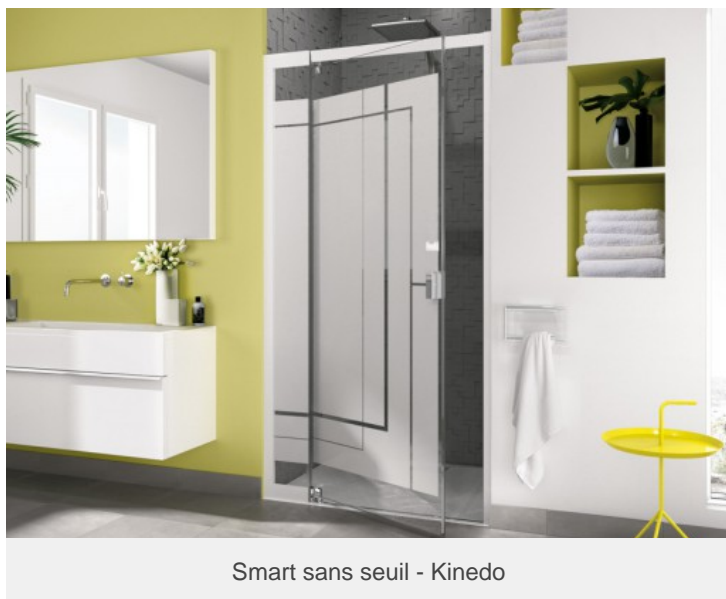

Caractéristiques

- La « pivotante » montée sur pivot, s'ouvre à la fois vers l'extérieur et l'intérieur en dégagant le passage.
- De formes variées, la paroi pivotante s'adapte à la configuration du receveur.

Bénéfices

- Facilite l'accès de la douche
- Faible encombrement, débattement limité.

KINESPACE - Kinedo

Openspace - Duravit

DJANGO - Leda

Victoria - Roca

Duravit - Leda - Roca - Kinedo - Laufen

Caractéristiques

- La « pivotante » montée sur pivot, s'ouvre à la fois vers l'extérieur et l'intérieur en dégagant le passage.
- De formes variées, la paroi pivotante s'adapte à la configuration du receveur.

Bénéfices

- Facilite l'accès de la douche
- Faible encombrement, débattement limité.

Smart sans seuil - Kinedo

Ilbagnoalessi one - Laufen

Duravit - Leda - Roca - Kinedo - Laufen