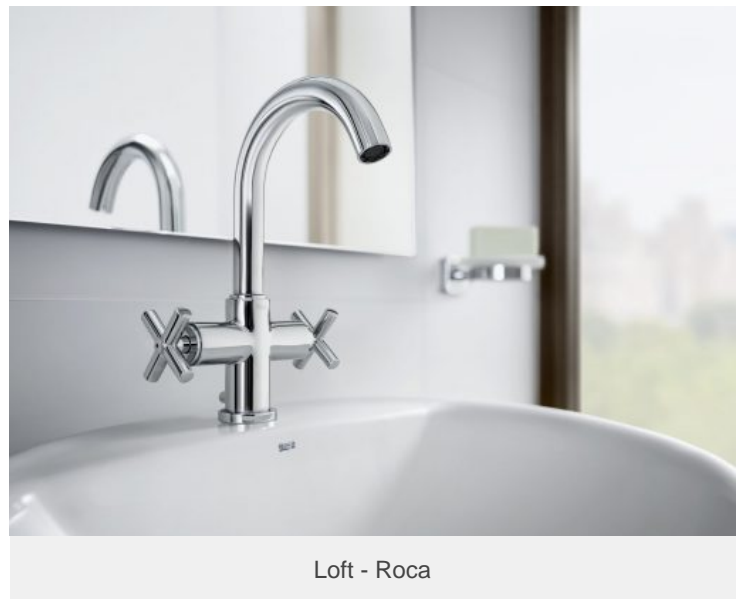

Caractéristiques

- Un mélangeur est un robinet à deux têtes, une pour l'eau chaude à gauche et une pour l'eau froide à droite.
- Un seul perçage sur le sanitaire est nécessaire.

Bénéfices

- Mélangeur traditionnel
- Nombreux styles et formes dont le rétro.
- Nombreuses finitions
- Poignées décoratives

Purist - Jacob Delafon

GRAZIA - Nobili

Curveprime - Laufen

Loft - Roca

Nobili - Roca - Laufen - Jacob Delafon -

Caractéristiques

- Un mélangeur est un robinet à deux têtes, une pour l'eau chaude à gauche et une pour l'eau froide à droite.
- Un seul perçage sur le sanitaire est nécessaire.

Bénéfices

- Mélangeur traditionnel
- Nombreux styles et formes dont le rétro.
- Nombreuses finitions
- Poignées décoratives

Tara -

Nobili - Roca - Laufen - Jacob Delafon -
