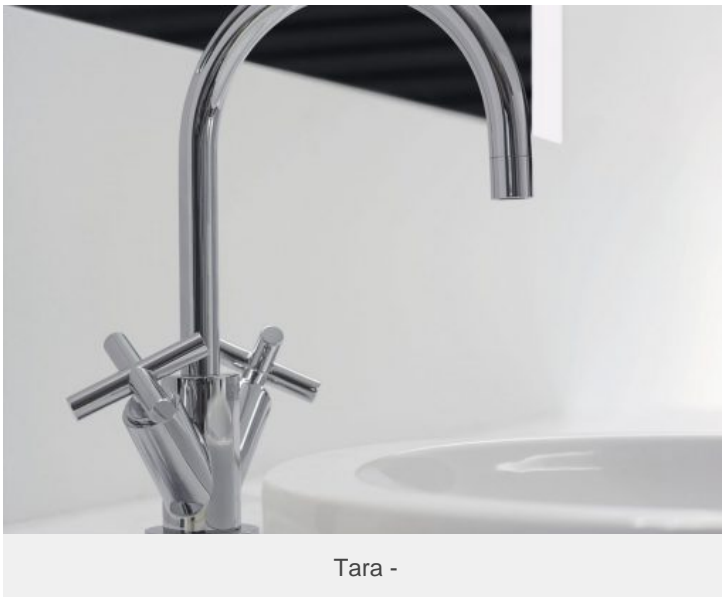

Caractéristiques

- Un mélangeur est un robinet à deux têtes, une pour l'eau chaude à gauche et une pour l'eau froide à droite.
- Un seul perçage sur le sanitaire est nécessaire.

Bénéfices

- Mélangeur traditionnel
- Nombreux styles et formes dont le rétro.
- Nombreuses finitions
- Poignées décoratives

Purist - Jacob Delafon

GRAZIA - Nobili

Curveprime - Laufen

Loft - Roca

Nobili - Roca - Laufen - Jacob Delafon -

Caractéristiques

- Un mélangeur est un robinet à deux têtes, une pour l'eau chaude à gauche et une pour l'eau froide à droite.
- Un seul perçage sur le sanitaire est nécessaire.

Bénéfices

- Mélangeur traditionnel
- Nombreux styles et formes dont le rétro.
- Nombreuses finitions
- Poignées décoratives

Tara -

Nobili - Roca - Laufen - Jacob Delafon -
