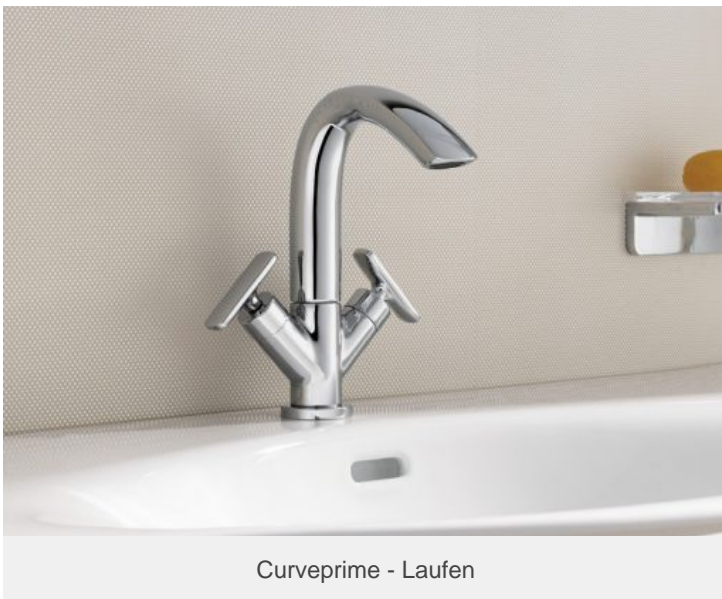

Caractéristiques

- Un mélangeur est un robinet à deux têtes, une pour l'eau chaude à gauche et une pour l'eau froide à droite.
- Un seul perçage sur le sanitaire est nécessaire.

Bénéfices

- Mélangeur traditionnel
- Nombreux styles et formes dont le rétro.
- Nombreuses finitions
- Poignées décoratives

Purist - Jacob Delafon

GRAZIA - Nobili

Curveprime - Laufen

Loft - Roca

Nobili - Roca - Laufen - Jacob Delafon -

Caractéristiques

- Un mélangeur est un robinet à deux têtes, une pour l'eau chaude à gauche et une pour l'eau froide à droite.
- Un seul perçage sur le sanitaire est nécessaire.

Bénéfices

- Mélangeur traditionnel
- Nombreux styles et formes dont le rétro.
- Nombreuses finitions
- Poignées décoratives

Tara -

Nobili - Roca - Laufen - Jacob Delafon -
