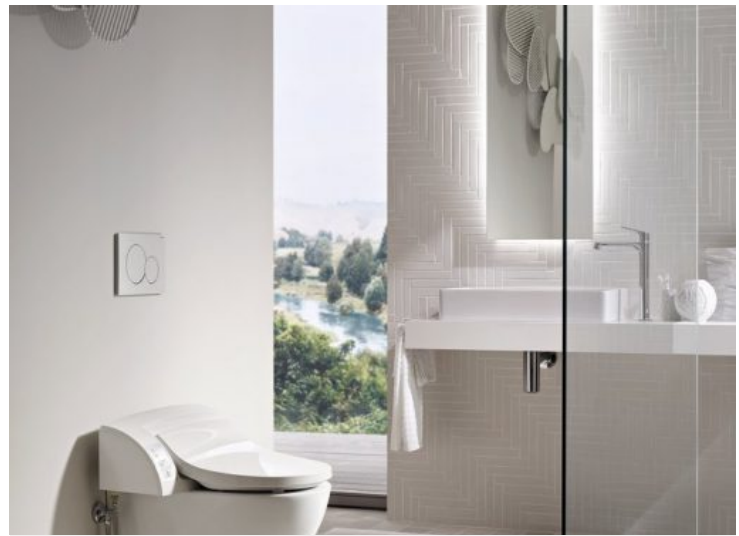

AquaClean - Geberit

Duravit - Villeroy & Boch - Roca - Jacob Delafon - Geberit