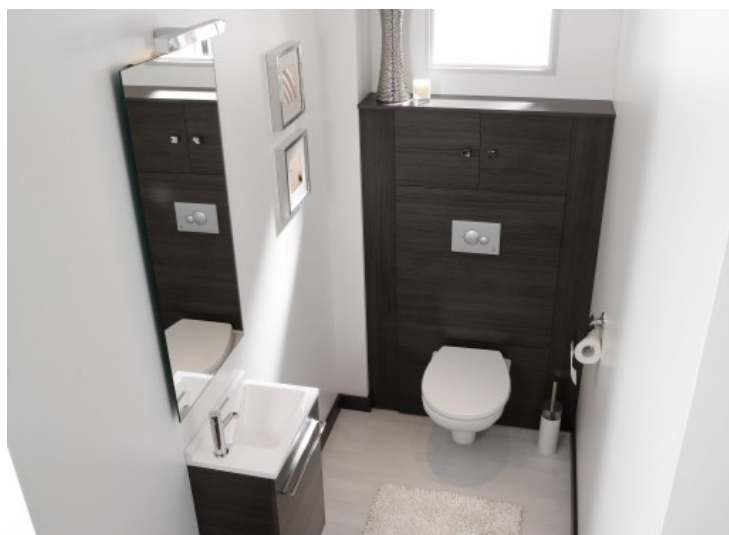

Caractéristiques

- Produit fini sans ajout de carrelage.
- Les bâti-supports avec habillage décor permettent un **montage en façade** ou un **montage en coffre**. Le concept d'habillage universel pour bâti-support est facile à poser et permet un **gain de temps** au montage.
- L'habillage peut être aussi réalisé par un meuble autoportant, pré-monté et pré-percé qui se fixe facilement sur un bâti-support.

Bénéfices

- Esthétique.
- Acoustique optimisée dans le cas du meuble
- Pose facilitée

Monolith - Geberit

Mambo - Ambiance Bain

Ambiance Bain - Geberit
