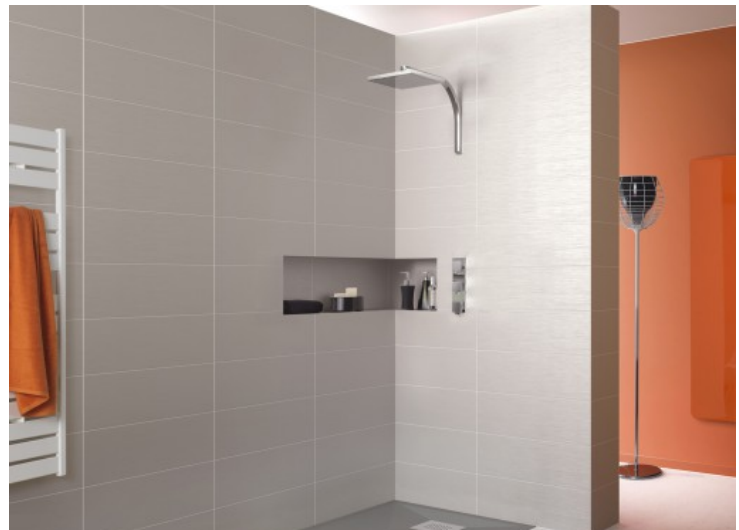

KINESURF - Kinedo

Duravit - Vitra - Villeroy & Boch - Laufen - Leda - Roca - Kinedo - Aquarine - Jacob Delafon - Ambiance Bain