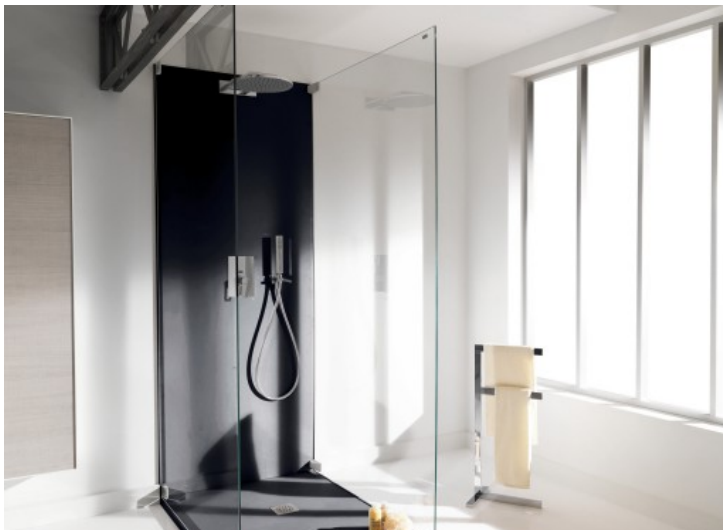

GRANDS FORMATS

Caractéristiques

- Le « grand format » présente des dimensions importantes, jusqu'à 190 cm de longueur .
- Il est souvent extra-plat.

Bénéfices

- Apporte à l'utilisateur confort et liberté de se mouvoir dans l'espace douche.
- Adapté pour un espace douche ouvert dit « Walk In ».
- Peut être installé en lieu et place d'une baignoire.
- Design raffiné.

Starck slimline - Duravit

SERIO - Aquarine

ZB DECK - Ambiance Bain

Flight - Jacob Delafon

Duravit - Vitra - Villeroy & Boch - Laufen - Leda - Roca - Kinedo - Aquarine - Jacob Delafon - Ambiance Bain

GRANDS FORMATS

Caractéristiques

- Le « grand format » présente des dimensions importantes, jusqu'à 190 cm de longueur .
- Il est souvent extra-plat.

Bénéfices

- Apporte à l'utilisateur confort et liberté de se mouvoir dans l'espace douche.
- Adapté pour un espace douche ouvert dit « Walk In ».
- Peut être installé en lieu et place d'une baignoire.
- Design raffiné.