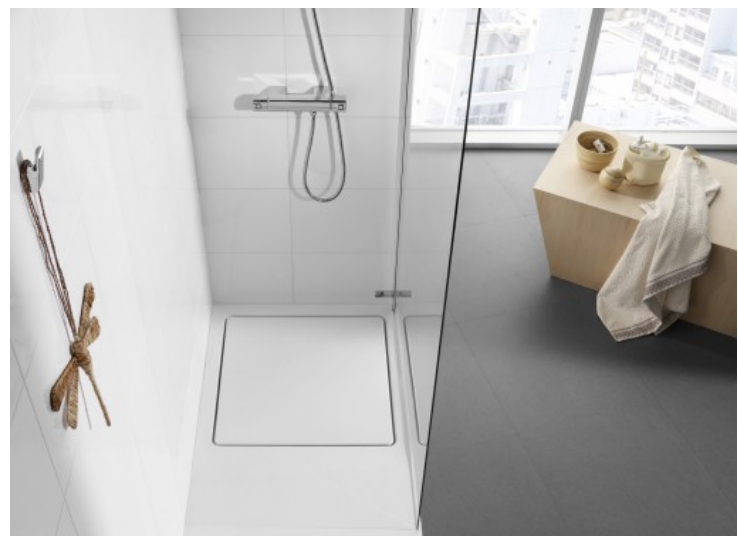

Glace - Roca