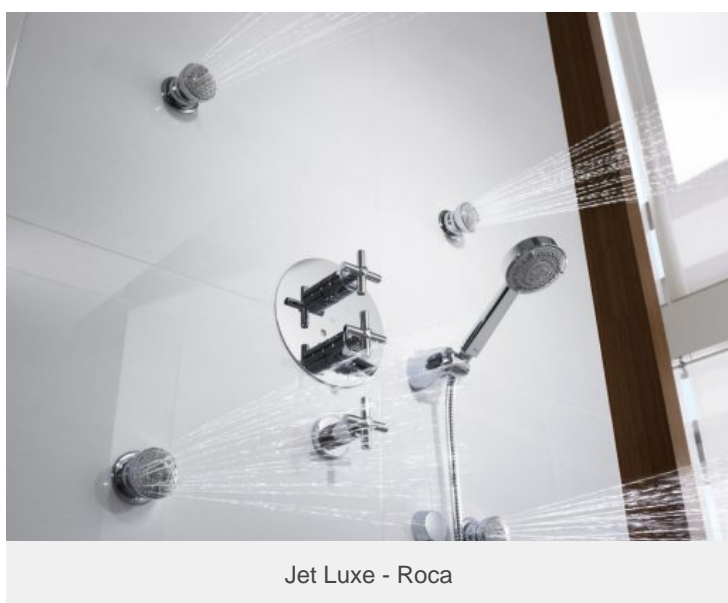

ENSEMBLE ENCASTRÉS

Caractéristiques

- Le mitigeur mural est encastré dans le mur.
- Des douchettes orientables ou pas peuvent compléter une douche de tête et une douchette sur flexible.
- Certains modèles proposent des jets cascades, et des douches de tête encastrées au plafond avec effet pluie.
- Certains offrent des jets lumineux.

Bénéfices

- Intégration optimum de la robinetterie et des composants dans le décor.

MEM -

- Nobili

Jet Luxe - Roca

Nobili - Roca -