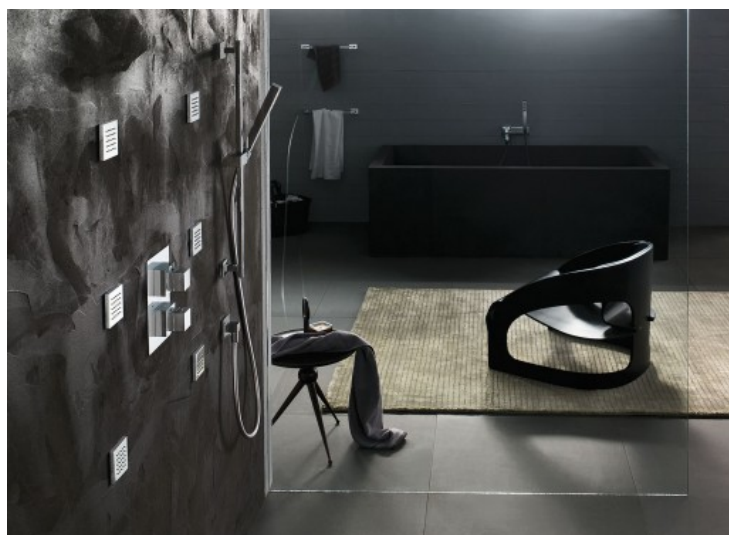

ENSEMBLE ENCASTRÉS

Caractéristiques

- Le mitigeur mural est encastré dans le mur.
- Des douchettes orientables ou pas peuvent compléter une douche de tête et une douchette sur flexible.
- Certains modèles proposent des jets cascades, et des douches de tête encastrées au plafond avec effet pluie.
- Certains offrent des jets lumineux.

Bénéfices

- Intégration optimum de la robinetterie et des composants dans le décor.

MEM -

- Nobili

Jet Luxe - Roca

Nobili - Roca -