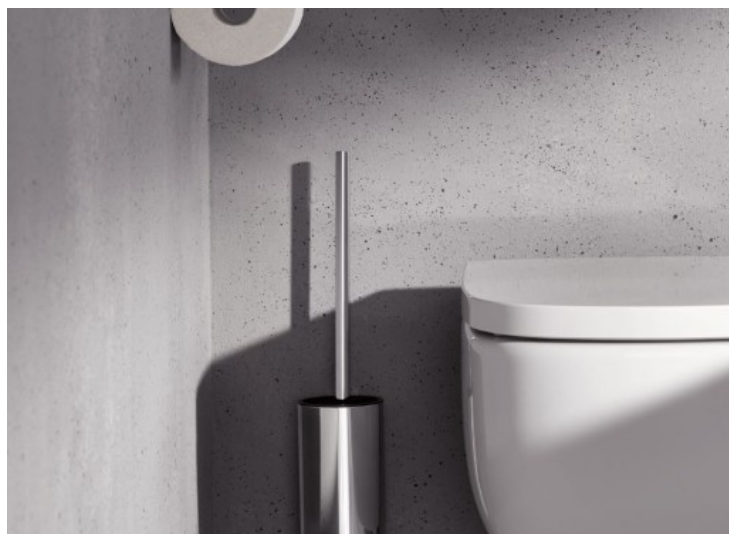

ENSEMBLE BROSSE WC

Caractéristiques

- De nombreux modèles sont fixés aux murs.
- Les fabricants d'appareils sanitaires proposent des ensembles de qualité, aux designs et finition parfois en cohérence avec des gammes.
- Les brosses dévissables.

LB3 - Laufen

K'RE - Allibert

Alape - Duravit - Roca - Laufen - Jacob Delafon - Allibert

ENSEMBLE BROSSE WC

Caractéristiques

- De nombreux modèles sont fixés aux murs.
- Les fabricants d'appareils sanitaires proposent des ensembles de qualité, aux designs et finition parfois en cohérence avec des gammes.
- Les brosses dévissables.

Bénéfices

- Garantie des marques
- Finitions qualitatives souvent en cohérence avec les pièces métalliques comme les robinetteries
- Pas d'emprise au sol
- Brosses remplaçables

Victoria - Roca

Système 162 - Alape