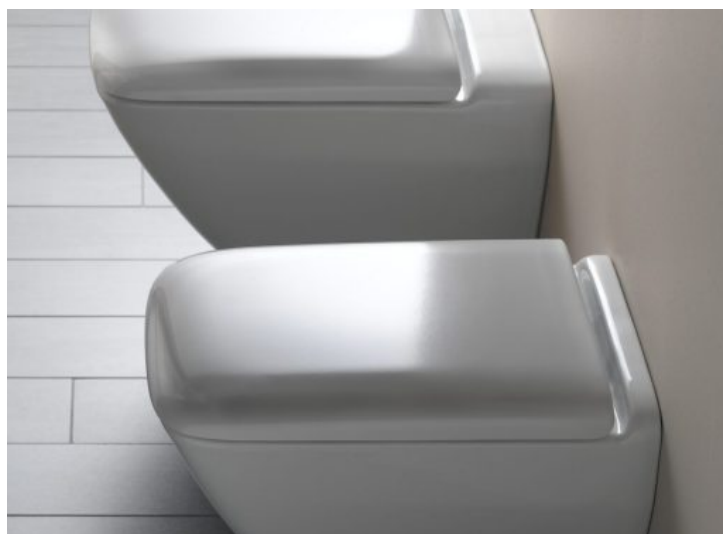

Caractéristiques

De faible profondeur, il existe des modèles suspendus de moins de 48 cm et des modèles sur pieds de moins de 60 cm

Bénéfices

- Convient pour les petites salles de bains
- Permet une circulation plus fluide
- Masse visuelle allégée.

Odéon Up - Jacob Delafon

Palace - Laufen

S50 - Vitra

Prima Style Compact -

Duravit - - Vitra - Villeroy & Boch - Roca - Laufen - Jacob Delafon

Caractéristiques

De faible profondeur, il existe des modèles suspendus de moins de 48 cm et des modèles sur pieds de moins de 60 cm

Bénéfices

- Convient pour les petites salles de bains
- Permet une circulation plus fluide
- Masse visuelle allégée.

Nexo - Roca

Starck3 - Duravit

Darling New - Duravit

Subway 2.0 - Villeroy & Boch

Duravit - - Vitra - Villeroy & Boch - Roca - Laufen - Jacob Delafon
