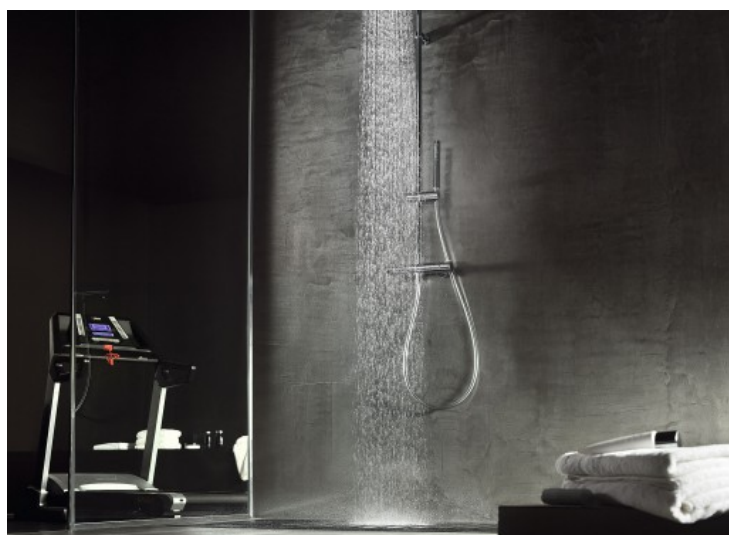

ENSEMBLE BARRE DE DOUCHE SIMPLE

Caractéristiques

- L'ensemble comprend une douchette sur flexible et une douchette de tête, montées sur une robinetterie douche murale.
- Permet une installation en applique.

Bénéfices

- L'ensemble comprend une douchette sur flexible et une douchette de tête, montées sur une robinetterie douche murale.
- Permet une installation en applique.

Victoria-T - Roca

Tara Logic -

Oblo - Jacob Delafon