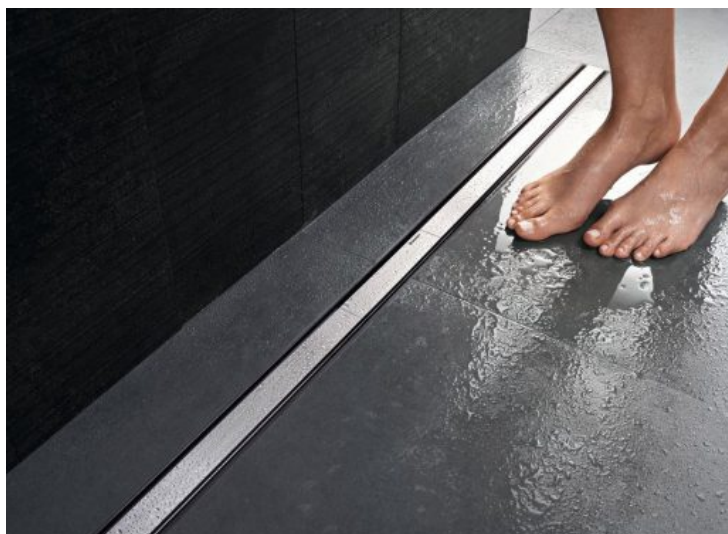

CANIVEAU DE SOL

Caractéristiques

- Les caniveaux de sol sont adaptés aux « douches à l'italienne » carrelées.
- Il existe en version rectangulaire et d'angle.

Bénéfices

- Permettent d'évacuer l'eau plus rapidement et en plus grande quantité.
- S'intègre harmonieusement avec les carrelages de tous formats.
- Nettoyage facilité.