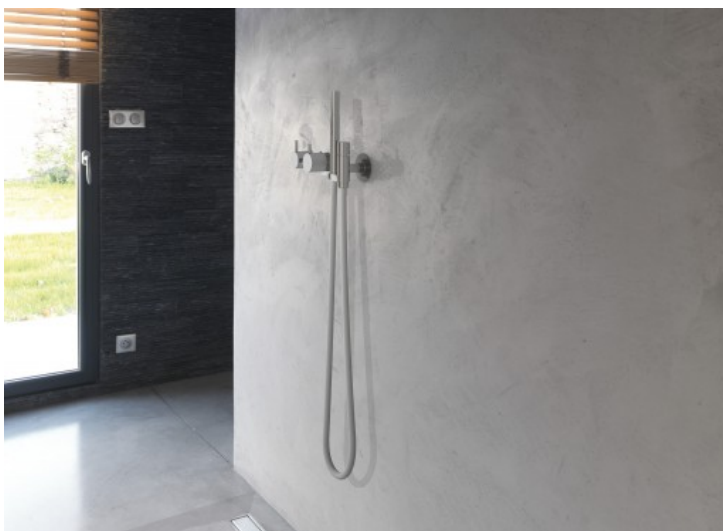

VENISION EXPERT Ambiance 2 - Wirquin Pro

Wirquin Pro - Geberit - Roca