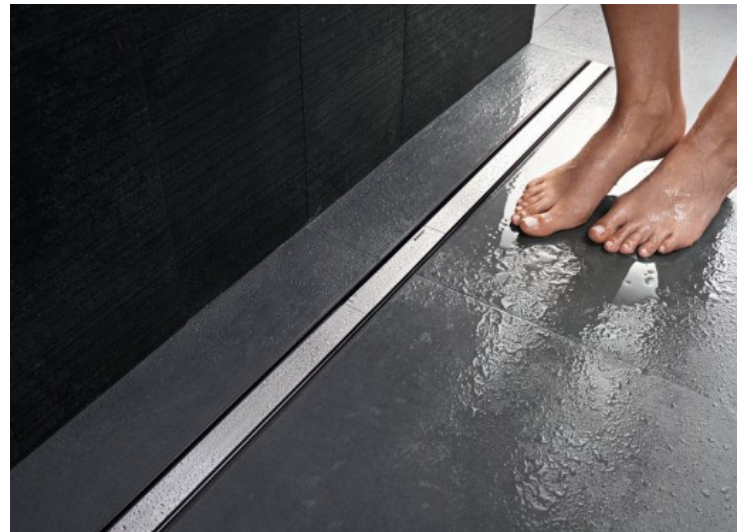

CleanLine - Geberit