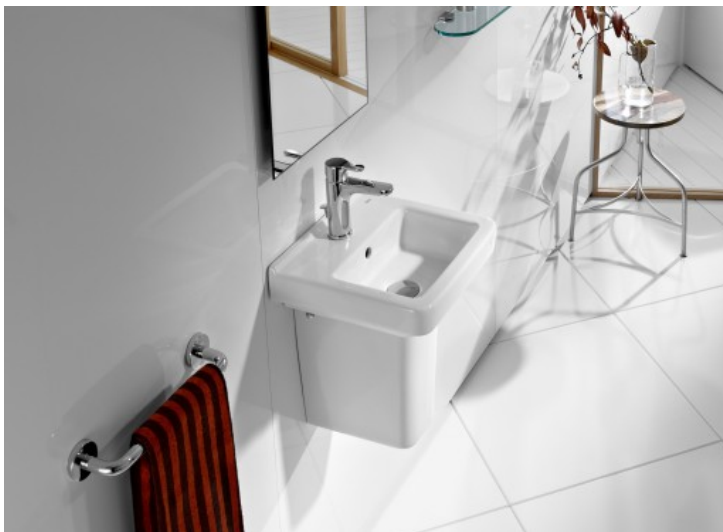

CACHE SIPHON

Caractéristiques

- Les lave-mains sur « cache-siphons? sont autoportants comme les lavabos.
- Le siphon de vidage est caché.
- Il existe des lave-mains avec cache-siphon intégré en une seule pièce.

Bénéfices

- Forment un ensemble « compact
- De faible encombrement, sans emprise au sol comme la cuvette suspendue, il offre une facilité de nettoyage du WC.
- Le siphon peut être accessible, sans déposer du cache, lorsque le lave-mains / cache siphon est constitué d'une seule pièce.

S20 - Vitra

Palace - Laufen

WT.IC325 - Alape

Subway 2.0 - Villeroy & Boch

Duravit - Vitra - Villeroy & Boch - Roca - Laufen - Alape

CACHE SIPHON

Caractéristiques

- Les lave-mains sur « cache-siphons? sont autoportants comme les lavabos.
- Le siphon de vidage est caché.
- Il existe des lave-mains avec cache-siphon intégré en une seule pièce.

Bénéfices

- Forment un ensemble « compact
- De faible encombrement, sans emprise au sol comme la cuvette suspendue, il offre une facilité de nettoyage du WC.
- Le siphon peut être accessible, sans dépose du cache, lorsque le lave-mains / cache siphon est constitué d'une seule pièce.