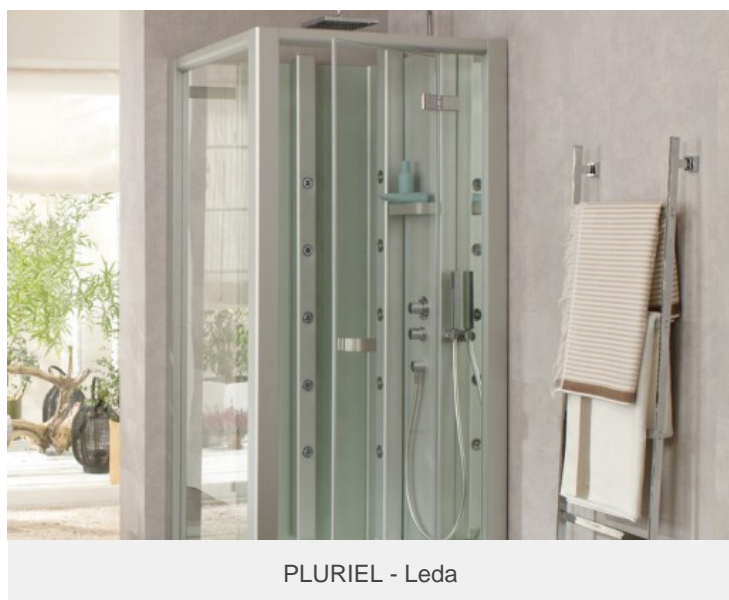

PLURIEL - Leda