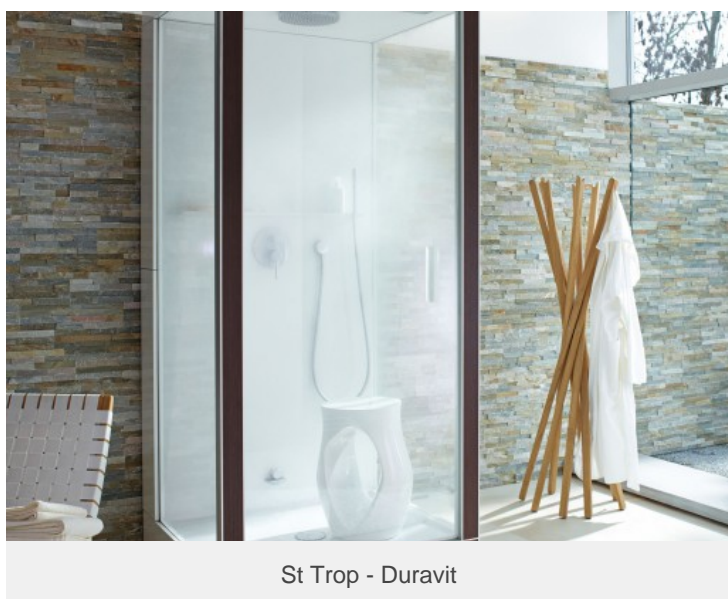

### Caractéristiques

- La cabine de douche est un produit fini complet avec panneaux muraux et robinetterie intégrée.
- La « multifonction » offre de nombreuses fonctionnalités selon les modèles tel que :
  - ciel de pluie, douche torrent, multiples jets,
  - hydro massage, hammam, luminothérapie, musique,...
- Les commandes peuvent être sensibles.
- Les dimensions et les formes des cabines sont variées.

### Bénéfices

- Offre un ensemble de « services » variés.
- Apporte énergie ou relaxation, selon les moments de la journée
- Installation sans travaux importants.

Kinejet - Kinedo

PLURIEL - Leda

St Trop - Duravit