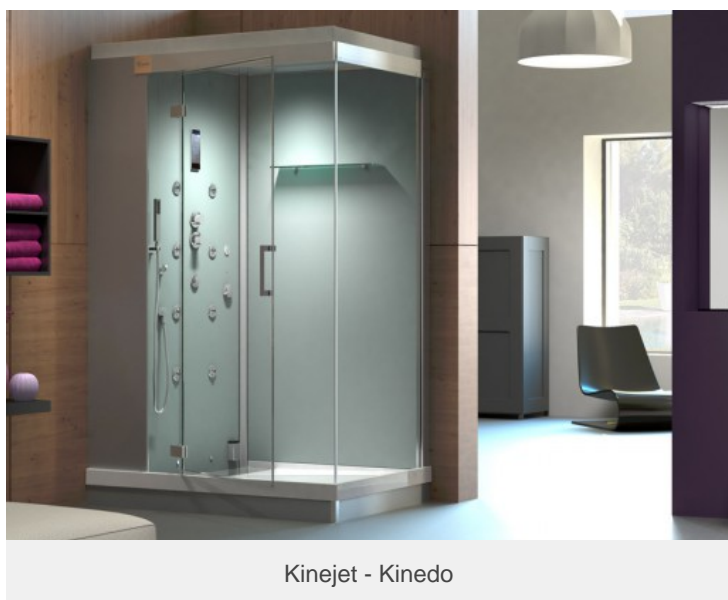

CABINE DE DOUCHE MULTIFONCTIONS

Caractéristiques

- La cabine de douche est un produit fini complet avec panneaux muraux et robinetterie intégrée.
- La « multifonction » offre de nombreuses fonctionnalités selon les modèles tel que :
  - ciel de pluie, douche torrent, multiples jets,
  - hydro massage, hammam, luminothérapie, musique,...
- Les commandes peuvent être sensibles.
- Les dimensions et les formes des cabines sont variées.

Bénéfices

- Offre un ensemble de « services » variés.
- Apporte énergie ou relaxation, selon les moments de la journée
- Installation sans travaux importants.