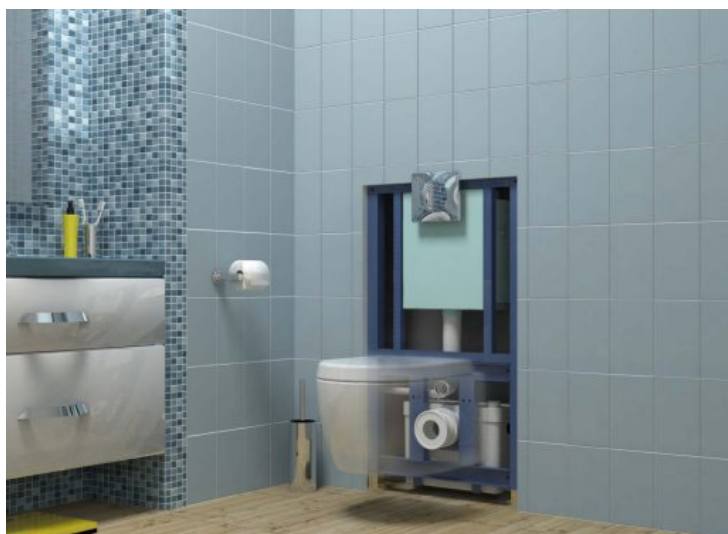

BROYEURS INTÉGRÉ

Caractéristiques

- Le broyeur est intégré au bâti-support universel.
- Il a les mêmes fonctionnalités que les autres broyeurs.

Bénéfices

- Adapté aux cuvettes suspendues.
- Installation esthétique et discrète.
- Solution toilette supplémentaire sans évacuation sanitaire classique