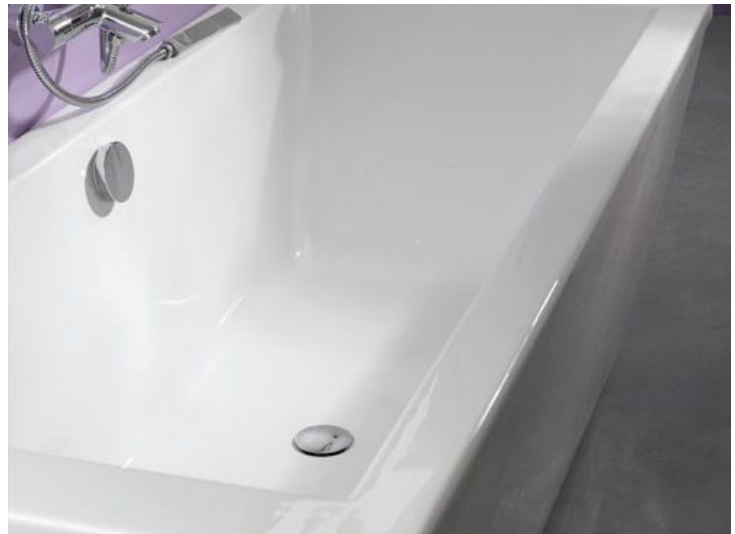

### Caractéristiques

- L'équipement comprend le trop plein relié au siphon, le vidage et sa poignée de commande et sa bonde en métal.
- Il existe des modèles très variés
- Certains proposent un bec de robinetterie intégrée

Accessoires - Jacob Delafon

- Wirquin Pro

PushControl - Geberit

---

Wirquin Pro - Geberit - Jacob Delafon

---