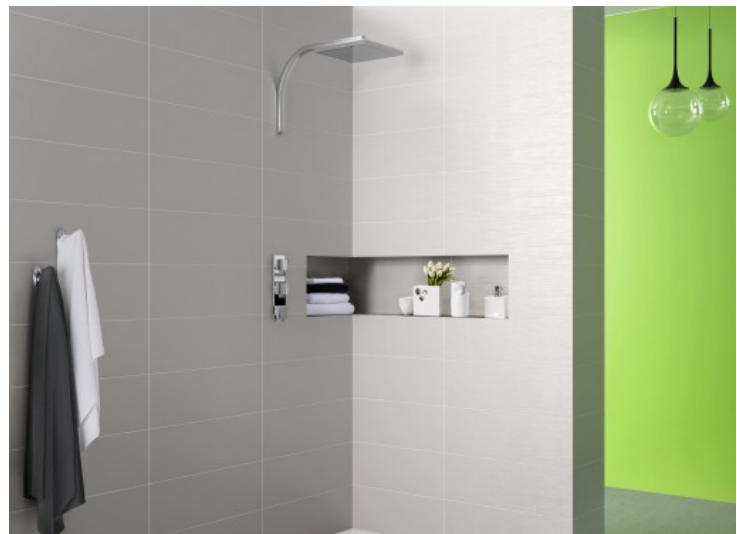

Kinesurf PB - Kinedo