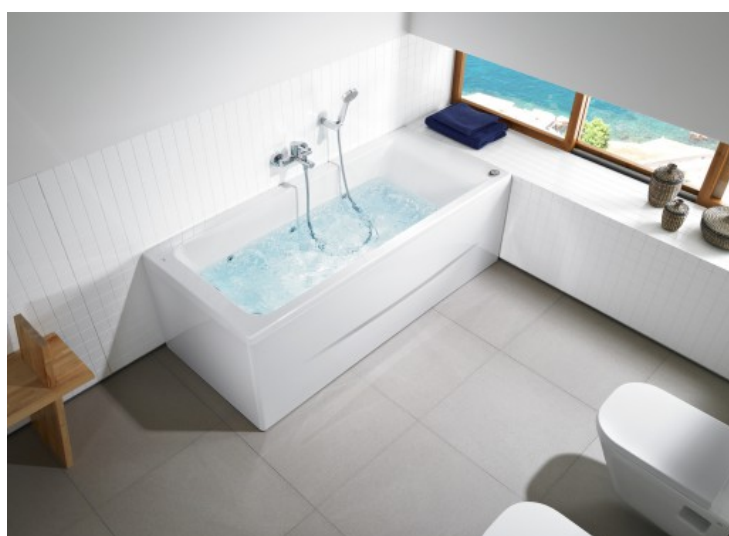

### Caractéristiques

- Le **Système air/air** diffuse de l'air dans l'eau par les différents injecteurs répartis dans le fond et le dossier de la baignoire.
- La puissance est modulable.
- Les injecteurs sont équipés de clapets anti-retour,
- Un programme d'auto-nettoyage du réseau d'injecteur existe sur la plupart des modèles.

### Bénéfices

- L'air pulsé stimule la sensibilité de la peau et apporte une sensation de légèreté dans la baignoire.
- Procure un effet relaxant en enveloppant le corps de bulles d'air.
- Permet un drainage lymphatique grâce à l'effet de massage des pieds jusqu'en haut des jambes.

Maloya -

ULTIMATE FITNESS AIRPOOL - Villeroy & Boch

Laufen Solutions - Laufen

Easy - Roca

Duravit - Villeroy & Boch - Roca - Laufen - - Kinedo