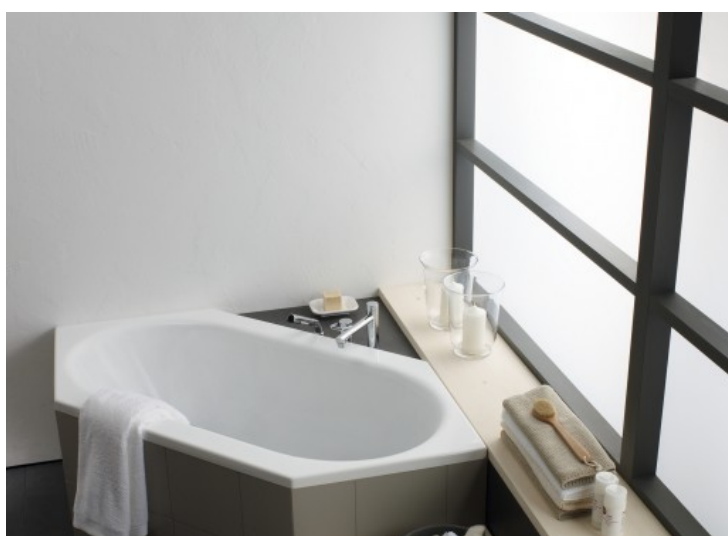

Laufen Solutions - Laufen