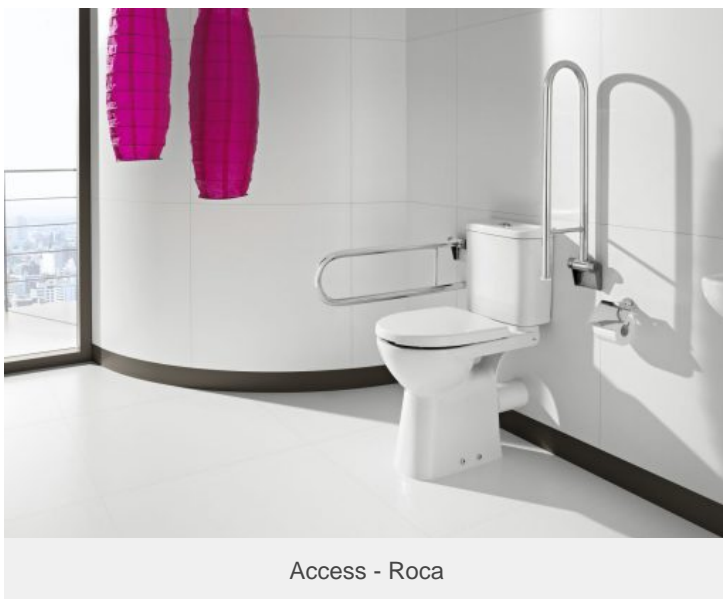

ACCESSIBLES SURÉLEVÉS

Caractéristiques

- Une « surélevée » à une assise autour de 45 cm et de 47 cm avec abattant.
- Certaines ont 4 points de fixation au sol.
- Une cuvette suspendue offre la même possibilité avec un bâti-support réglable

Bénéfices

- Usage facilité pour les PMR et les personnes âgées.
- Déterminer au moment de la pose la hauteur adaptée à l'usager de la cuvette suspendue.

Laufen Pro - Laufen

Ove - Jacob Delafon

Access - Roca

Duraplus - Duravit

Duravit - - Villeroy & Boch - Roca - Laufen - Jacob Delafon

ACCESSIBLES SURÉLEVÉS

Caractéristiques

- Une « surélevée » à une assise autour de 45 cm et de 47 cm avec abattant.
- Certaines ont 4 points de fixation au sol.
- Une cuvette suspendue offre la même possibilité avec un bâti-support réglable

Bénéfices

- Usage facilité pour les PMR et les personnes âgées.
- Déterminer au moment de la pose la hauteur adaptée à l'usager de la cuvette suspendue.

Latitude -

O.novo - Villeroy & Boch

Duravit - - Villeroy & Boch - Roca - Laufen - Jacob Delafon
