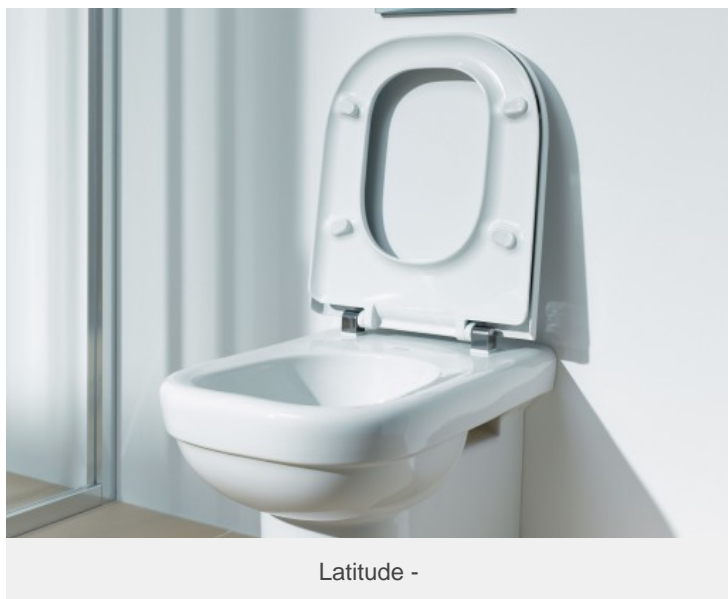

ACCESSIBLES SURÉLEVÉS

Caractéristiques

- Une « surélevée » à une assise autour de 45 cm et de 47 cm avec abattant.
- Certaines ont 4 points de fixation au sol.
- Une cuvette suspendue offre la même possibilité avec un bâti-support réglable

Bénéfices

- Usage facilité pour les PMR et les personnes âgées.
- Déterminer au moment de la pose la hauteur adaptée à l'usager de la cuvette suspendue.

Laufen Pro - Laufen

Ove - Jacob Delafon

Access - Roca

Duraplus - Duravit

Duravit - - Villeroy & Boch - Roca - Laufen - Jacob Delafon

ACCESSIBLES SURÉLEVÉS

Caractéristiques

- Une « surélevée » à une assise autour de 45 cm et de 47 cm avec abattant.
- Certaines ont 4 points de fixation au sol.
- Une cuvette suspendue offre la même possibilité avec un bâti-support réglable

Bénéfices

- Usage facilité pour les PMR et les personnes âgées.
- Déterminer au moment de la pose la hauteur adaptée à l'usager de la cuvette suspendue.

Latitude -

O.novo - Villeroy & Boch

Duravit - - Villeroy & Boch - Roca - Laufen - Jacob Delafon
