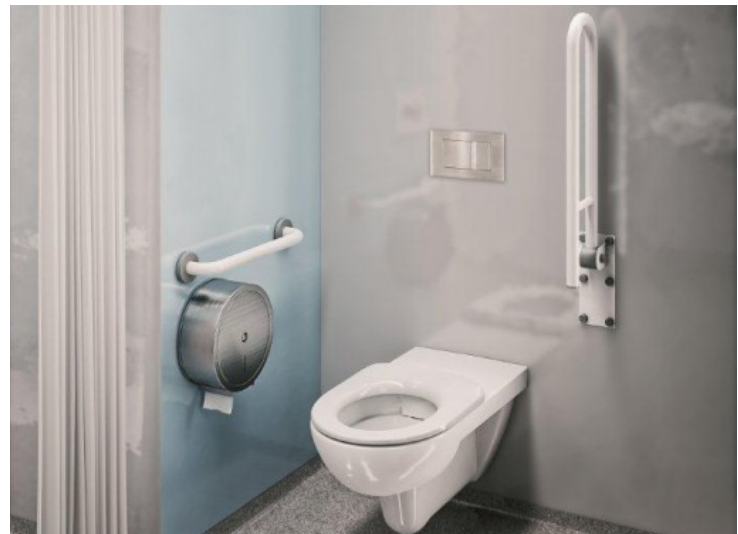

### Caractéristiques

- La cuvette allongée suspendue mesure autour de 70 cm de profondeur.

### Bénéfices

- Adaptés pour les PMR.
- Permet l'assistance d'un aide-soignant
- Peut être utilisée sans abattant.

S20 - Vitra

Paracelsus -

Libertyline - Laufen

Access - Roca

Duravit - - Vitra - Villeroy & Boch - Roca - Laufen - Jacob Delafon