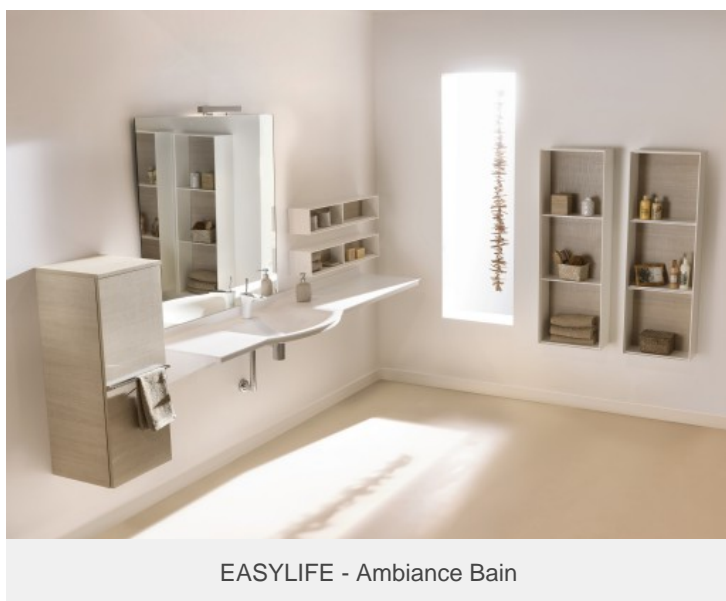

EASYLIFE - Ambiance Bain