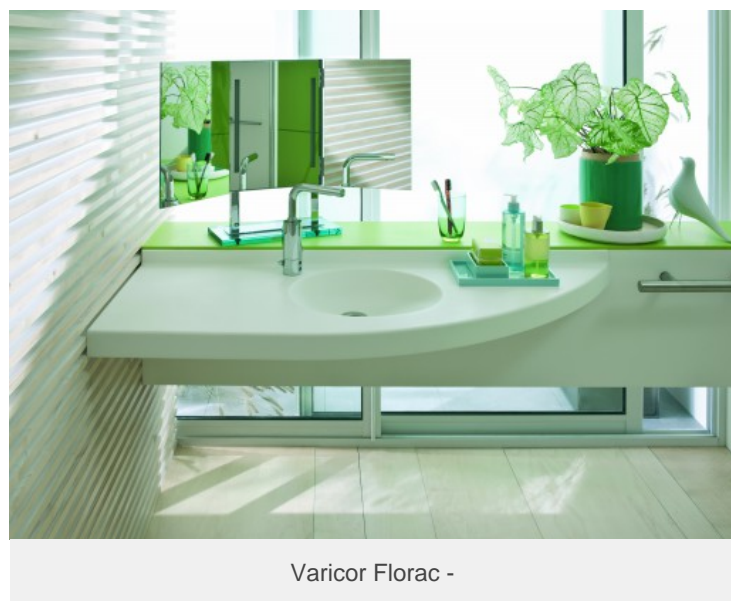

### Caractéristiques

- Le plan « accessible? répond aux mêmes exigences dimensionnelles que le lavabo PMR.
- Il comporte parfois des plages de pose de plus faible profondeur que la cuve qui est de forme arrondie ou concave.
- Il peut comporter des poignées intégrées.
- Il est constitué le plus souvent d'un seul matériau.

### Bénéfices

- Utilisable par une personne à mobilité réduite (PMR) se déplaçant en fauteuil roulant.
- Utilisable aussi par toutes les personnes en recherche de confort et de fonctionnalité.
- Certains modèles offrent une forme concave de l'avant de la cuve assez ergonomique.
- Facile à nettoyer quand il est constitué d'un seul matériau et tout en courbes douces.

Libertyline - Laufen

Source - Alape

EASYLIFE - Ambiance Bain

Varicor Florac -

- Alape - Laufen - Jacob Delafon - Ambiance Bain