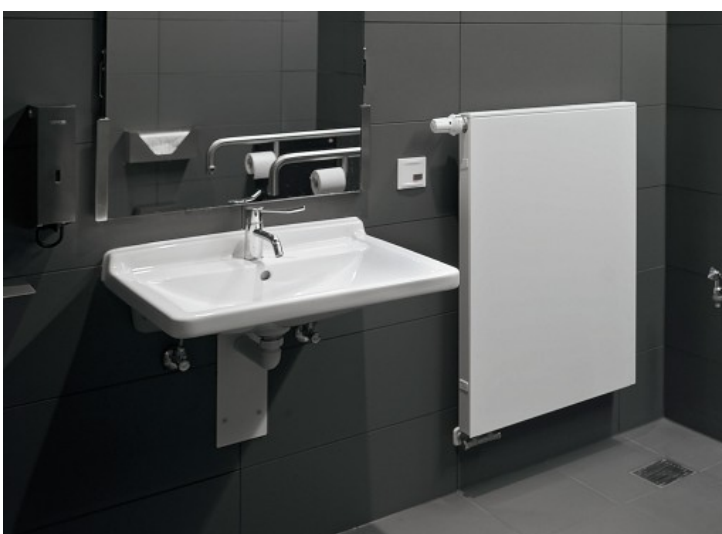

Starck 3 - Alape