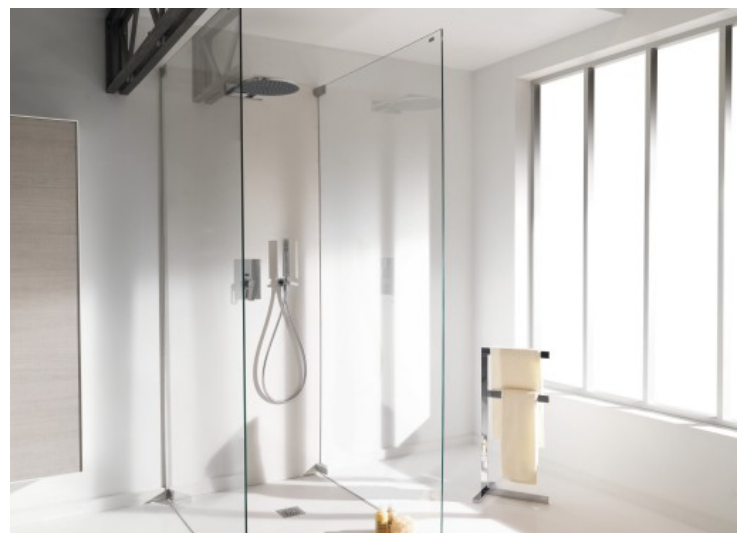

ZB DECK - Ambiance Bain

Duravit - Ambiance Bain - - Vitra - Villeroy & Boch - Leda - Roca - Kinedo - Aquarine - Jacob Delafon - Allibert