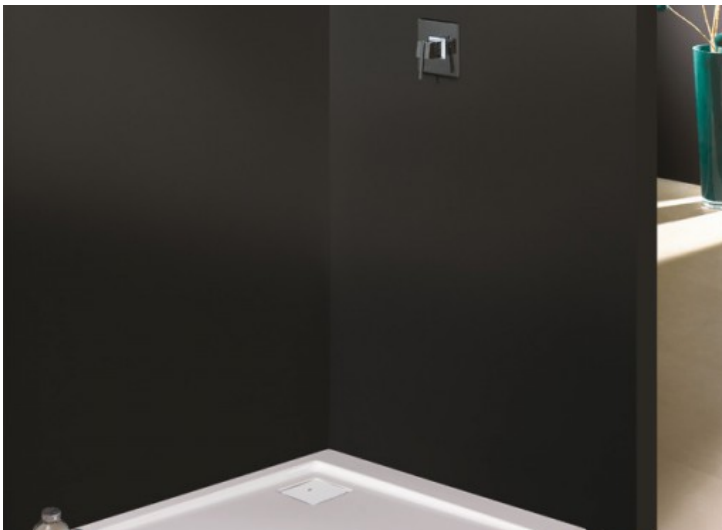

SPACE LINE - Leda