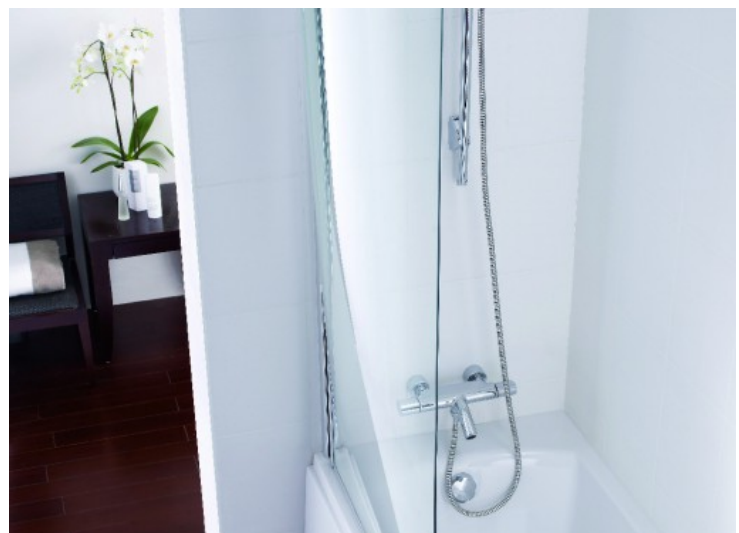

Spacio - Jacob Delafon

Duravit - Roca - Jacob Delafon - Leda